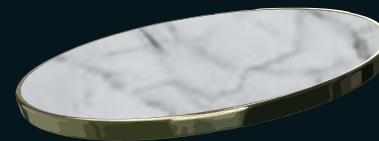

# MARBRINE

Sur une base minérale cristalline reproduction de couleurs de marbre. Le rendu et le toucher pratiquement identique à du véritable marbre. Produit pouvant être utilisé à l'intérieur comme à l'extérieur (plus léger que le marbre et intachable). Produit idéal pour la restauration.

MR/1

MR/2

MR/3

MR/4

MR/5

MR/6

MR/7

MR/8