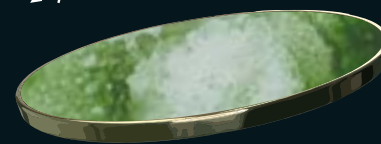

ZOLDY

Créé en 2021 par un jeune créateur A. Zoldy est un produit « coup de cœur » de notre société. Nous vous présentons le nuancier créé en exclusivité pour notre entreprise. Chaque plateau dans la gamme que vous aurez choisi sera une pièce unique. Produit que nous lançons pour le développement de jeunes artistes prometteurs.

21/a

21/b

21/c

21/d

21/e

21/f

21/g

21/h

21/i