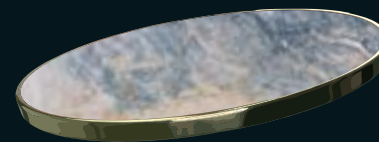

# MARBRINE

Sur une base minérale cristalline reproduction de couleurs de marbre. Le rendu et le toucher pratiquement identique à du véritable marbre. Produit pouvant être utilisé à l'intérieur comme à l'extérieur (plus léger que le marbre et intachable). Produit idéal pour la restauration.