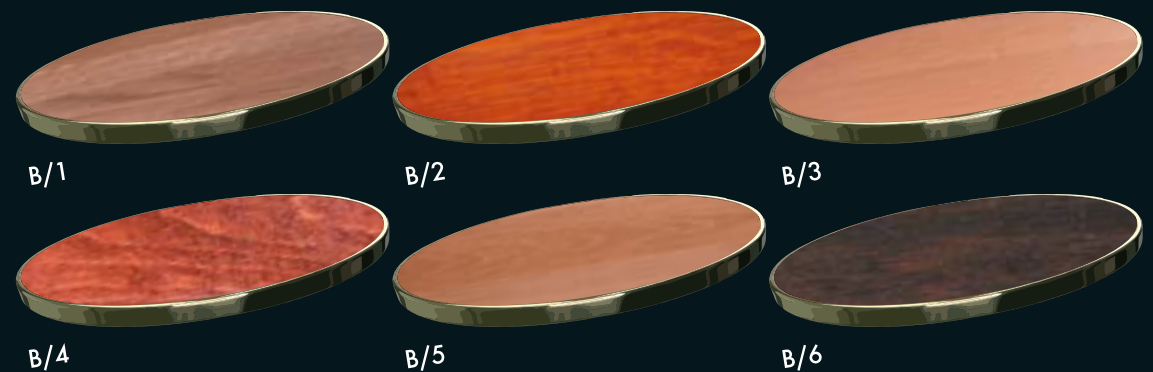

# FIBRALINE

Le plateau Fibraline fait sur une base minérale dérivée de la cristalline avec incrustation de résine de carbone. Fibres de couleur blanche, noire, laiton ou cuivre sur une base de couleurs de la gamme RAL vous donne une vaste possibilité de combinaison de couleurs dans les décors traditionnel comme moderne.

## PLATEAUX DORÉS À LA FEUILLE

Le plateau doré à la feuille est une dorure traditionnelle de cuivre, d'or 24 carats et d'argent faite entièrement à la main feuille par feuille. Plateaux actuellement utilisés dans les palaces et dans les établissements les plus prestigieux dans le monde que nous vous faisons découvrir pour vos prochaines créations en exclusivité.

Or

Argent

Cuivre

## BOIS MASSIF

Plateau traditionnel bois pouvant être cerclé inox, cuivre ou laiton.  
En hêtre et chêne massif pour une utilisation intérieure.  
Possibilité de finition antique.