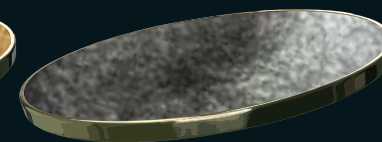

PLATEAUX DORÉS À LA FEUILLE

Le plateau doré à la feuille est une dorure traditionnelle de cuivre, d'or 24 carats et d'argent faite entièrement à la main feuille par feuille. Plateaux actuellement utilisés dans les palaces et dans les établissements les plus prestigieux dans le monde que nous vous faisons découvrir pour vos prochaines créations en exclusivité.

Argent