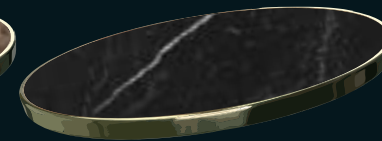

# MARBRINE

Sur une base minérale cristalline reproduction de couleurs de marbre. Le rendu et le toucher pratiquement identique à du véritable marbre. Produit pouvant être utilisé à l'intérieur comme à l'extérieur (plus léger que le marbre et intachable). Produit idéal pour la restauration.

MR/1

MR/2

MR/3

MR/4

MR/5

MR/6

MR/7

MR/8