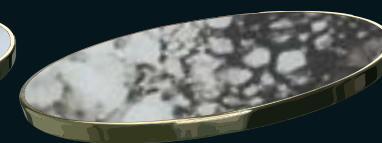

ZOLDY

Créé en 2021 par un jeune créateur A. Zoldy est un produit « coup de cœur » de notre société. Nous vous présentons le nuancier créé en exclusivité pour notre entreprise. Chaque plateau dans la gamme que vous aurez choisi sera une pièce unique. Produit que nous lançons pour le développement de jeunes artistes prometteurs.

21/a

21/b

21/c

21/d

21/e

21/f

21/g

21/h

21/i