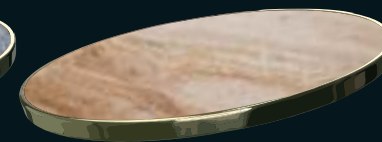

MARBRINE

Sur une base minérale cristalline reproduction de couleurs de marbre. Le rendu et le toucher pratiquement identique à du véritable marbre. Produit pouvant être utilisé à l'intérieur comme à l'extérieur (plus léger que le marbre et intachable). Produit idéal pour la restauration.

MR/2