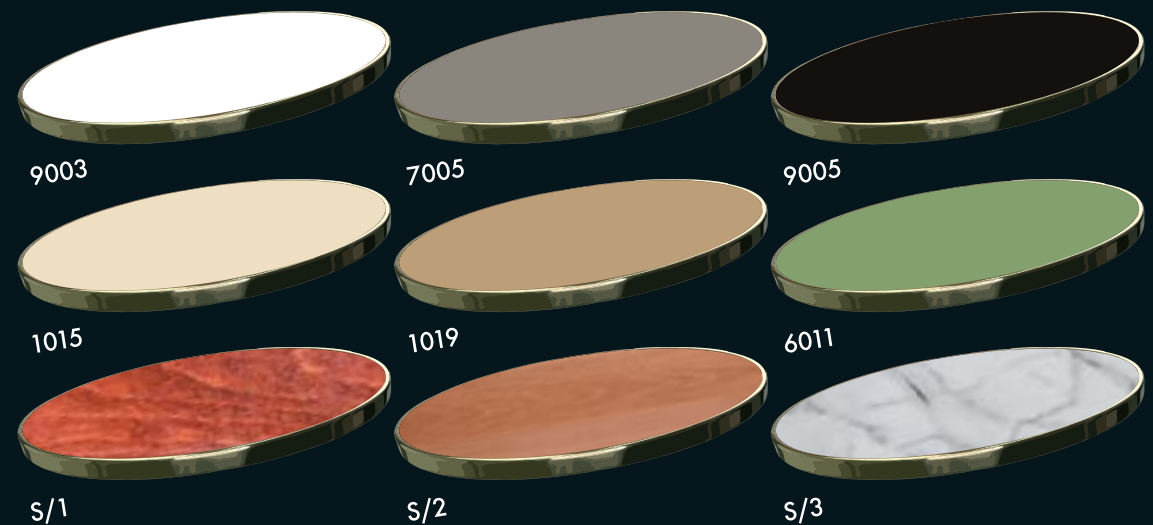

# FIBRALINE

Le plateau Fibraline fait sur une base minérale dérivée de la cristalline avec incrustation de résine de carbone. Fibres de couleur blanche, noire, laiton ou cuivre sur une base de couleurs de la gamme RAL vous donne une vaste possibilité de combinaison de couleurs dans les décors traditionnel comme moderne.

## PLATEAUX DORÉS À LA FEUILLE

Le plateau doré à la feuille est une dorure traditionnelle de cuivre, d'or 24 carats et d'argent faite entièrement à la main feuille par feuille. Plateaux actuellement utilisés dans les palaces et dans les établissements les plus prestigieux dans le monde que nous vous faisons découvrir pour vos prochaines créations en exclusivité.

## BOIS MASSIF

Plateau traditionnel bois pouvant être cerclé inox, cuivre ou laiton.  
En hêtre et chêne massif pour une utilisation intérieure.  
Possibilité de finition antique.

# STRATIFIÉS

Le plateau le plus utilisé dans la restauration avec une gamme selon le fabricant type formica, polyrey, etc.  
Utilisation intérieure comme extérieure sur tout type de décor.  
Finition satinée.