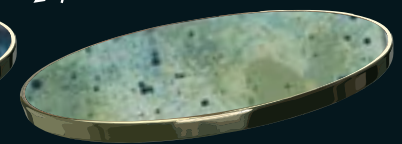

ZOLDY

Créé en 2021 par un jeune créateur A. Zoldy est un produit « coup de cœur » de notre société. Nous vous présentons le nuancier créé en exclusivité pour notre entreprise. Chaque plateau dans la gamme que vous aurez choisi sera une pièce unique. Produit que nous lançons pour le développement de jeunes artistes prometteurs.

21/a

21/b

21/c

21/d

21/e

21/f

21/g

21/h

21/i