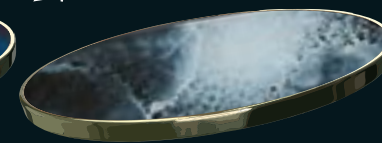

ZOLDY

Créé en 2021 par un jeune créateur A. Zoldy est un produit « coup de cœur » de notre société. Nous vous présentons le nuancier créé en exclusivité pour notre entreprise. Chaque plateau dans la gamme que vous aurez choisi sera une pièce unique. Produit que nous lançons pour le développement de jeunes artistes prometteurs.

21/a

21/b

21/c

21/d

21/e

21/f

21/g

21/h

21/i