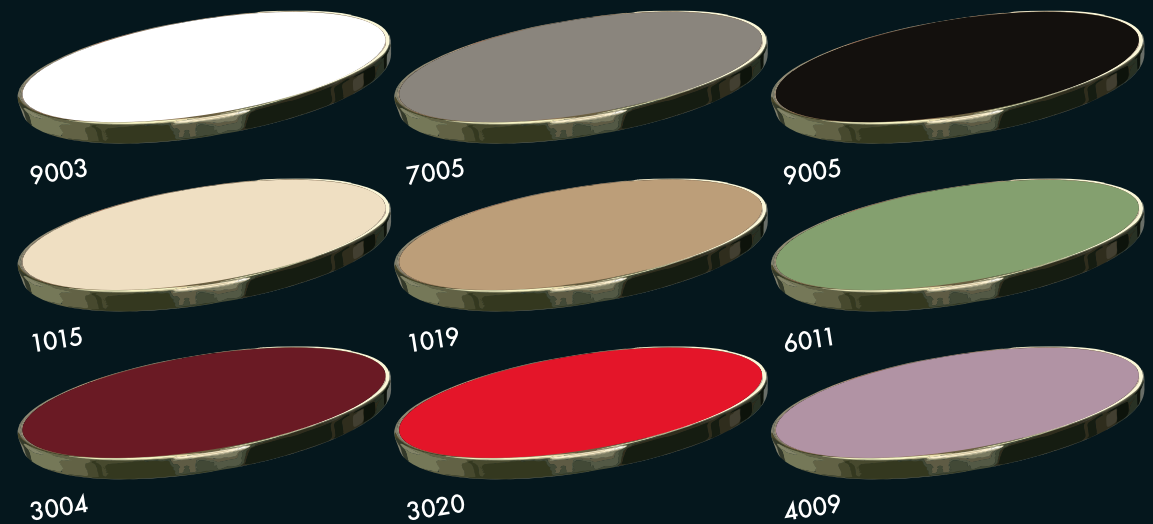

# CERCLAGES

Laiton

Mouluré

Inox

Lisse

Cuivre

Perlé

Brossé

Poli

FABRIQUÉ EN FRANCE

# ACIER ÉMAILLÉ

L'origine du plateau émaillé parisien fabriqué par notre société en plein cœur de Paris. Notre fabrication traditionnelle faite par des compagnons maîtres émailleurs donne au produit l'éclat et la perfection du rendu. Son côté intemporel rend les tables & guéridons émaillés l'incontournable des parisiens les plus prestigieux.