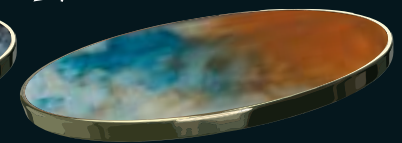

ZOLDY

Créé en 2021 par un jeune créateur A. Zoldy est un produit « coup de cœur » de notre société. Nous vous présentons le nuancier créé en exclusivité pour notre entreprise. Chaque plateau dans la gamme que vous aurez choisi sera une pièce unique. Produit que nous lançons pour le développement de jeunes artistes prometteurs.

21/a

21/b

21/c

21/d

21/e

21/f

21/g

21/h

21/i