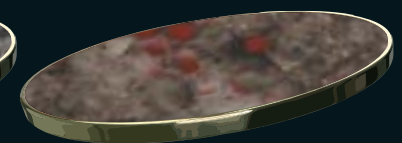

ZOLDY

Créé en 2021 par un jeune créateur A. Zoldy est un produit « coup de cœur » de notre société. Nous vous présentons le nuancier créé en exclusivité pour notre entreprise. Chaque plateau dans la gamme que vous aurez choisi sera une pièce unique. Produit que nous lançons pour le développement de jeunes artistes prometteurs.

21/a

21/b

21/c

21/d

21/e

21/f

21/g

21/h

21/i