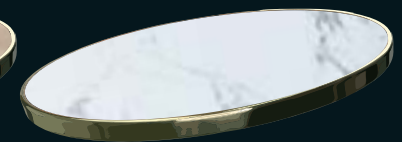

MARBRINE

Sur une base minérale cristalline reproduction de couleurs de marbre. Le rendu et le toucher pratiquement identique à du véritable marbre. Produit pouvant être utilisé à l'intérieur comme à l'extérieur (plus léger que le marbre et intachable). Produit idéal pour la restauration.

MR/3