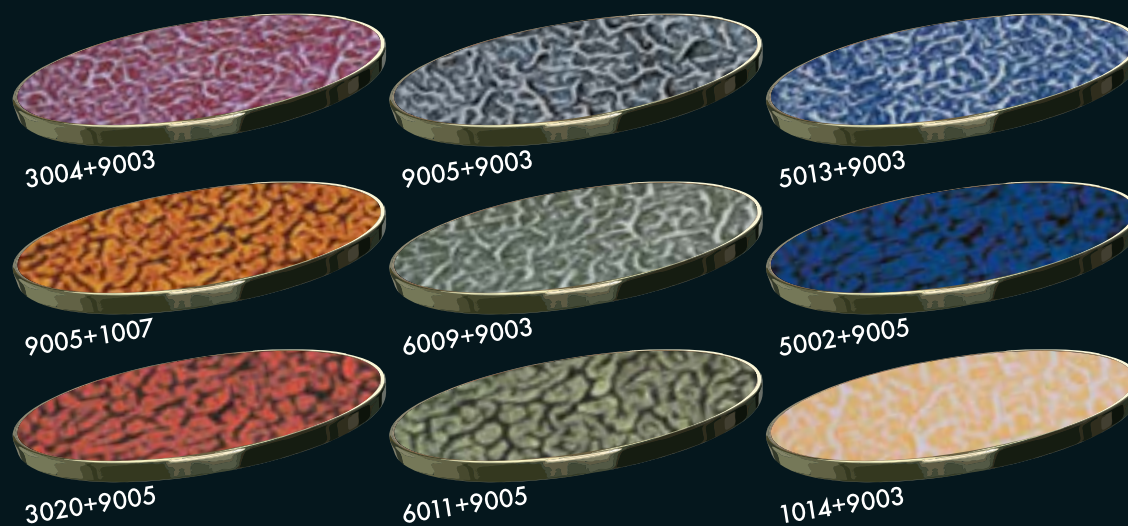

Ces variations de couleurs sont basées sur des couleurs RAL

FABRIQUÉ EN FRANCE

GR INOVA  
PARIS

# PERSONNALISATION ÉMAIL

Bicolore

5 Couleurs

Plateaux émaillés sur acier chauffé à 850 °C.  
Sur une base de technique de sérigraphie ou pochoir réalisé couleur  
par couleur. Texture au toucher légèrement en relief. Travail artisanal  
par maître émailleur.

# ÉMAIL MAGMA

Le plateau en acier émaillé MAGMA est un mariage de 2 couleurs d'émail, dont la composition de teneur en silice varie ce qui rend un effet craquelé. Nous avons la fierté d'être les seuls à pouvoir présenter ce produit dans la gamme plateaux de restauration.

# FIBRALINE

Le plateau Fibraline fait sur une base minérale dérivée de la cristalline avec incrustation de résine de carbone. Fibres de couleur blanche, noire, laiton ou cuivre sur une base de couleurs de la gamme RAL vous donne une vaste possibilité de combinaison de couleurs dans les décors traditionnel comme moderne.