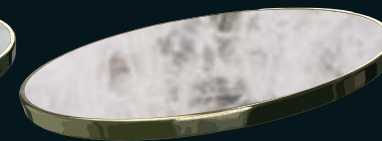

# MARBRINE

Sur une base minérale cristalline reproduction de couleurs de marbre. Le rendu et le toucher pratiquement identique à du véritable marbre. Produit pouvant être utilisé à l'intérieur comme à l'extérieur (plus léger que le marbre et intachable). Produit idéal pour la restauration.

MR/1

MR/2

MR/3

MR/4

MR/5

MR/6

MR/7

MR/8