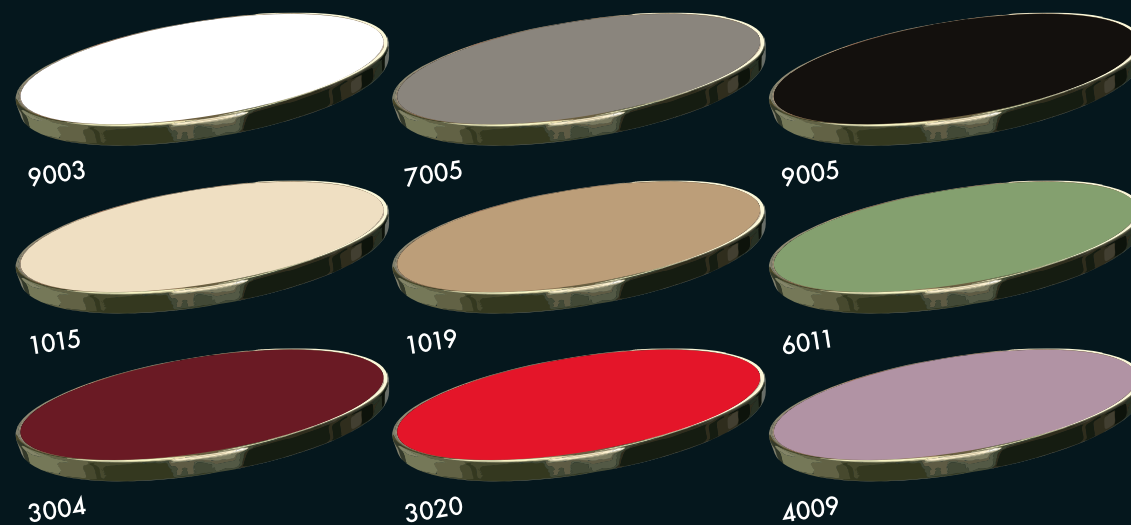

Ces variations de couleurs sont basées sur des couleurs RAL

FABRIQUÉ EN FRANCE

GR INOVA
PARIS