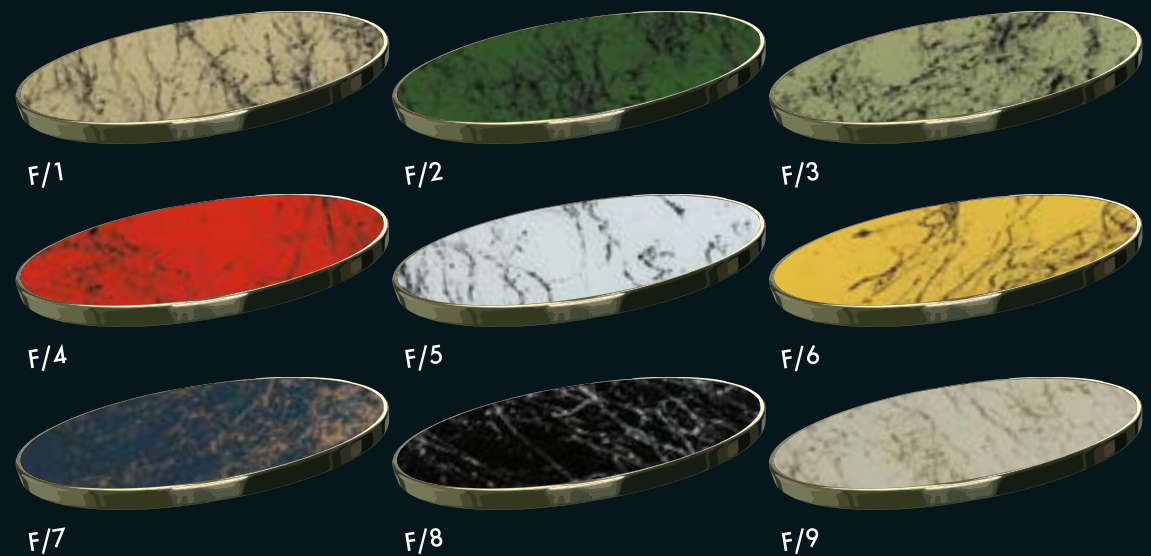

Ces variations de couleurs sont basées sur des couleurs RAL

FABRIQUÉ EN FRANCE

GR INOVA  
PARIS

# FIBRALINE

Le plateau Fibraline fait sur une base minérale dérivée de la cristalline avec incrustation de résine de carbone. Fibres de couleur blanche, noire, laiton ou cuivre sur une base de couleurs de la gamme RAL vous donne une vaste possibilité de combinaison de couleurs dans les décors traditionnel comme moderne.