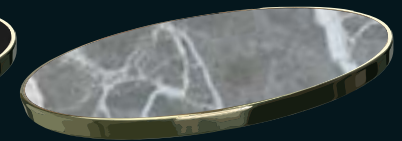

# MARBRINE

Sur une base minérale cristalline reproduction de couleurs de marbre. Le rendu et le toucher pratiquement identique à du véritable marbre. Produit pouvant être utilisé à l'intérieur comme à l'extérieur (plus léger que le marbre et intachable). Produit idéal pour la restauration.

MR/1

MR/2

MR/3

MR/4

MR/5

MR/6

MR/7

MR/8