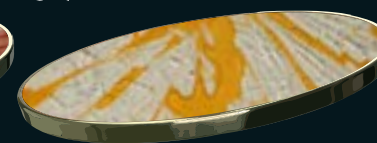

# FIBRALINE

Le plateau Fibraline fait sur une base minérale dérivée de la cristalline avec incrustation de résine de carbone. Fibres de couleur blanche, noire, laiton ou cuivre sur une base de couleurs de la gamme RAL vous donne une vaste possibilité de combinaison de couleurs dans les décors traditionnel comme moderne.

# QUARTZ

Le plateau Quartz, produit que nous avons breveté en 1998 rend un effet cristaux brisés en relief sur une infinie combinaison de couleurs par transparence. Fabriqué à l'unité ne pouvant être reproduit à l'identique 2 fois (même dans la même gamme de couleurs). Un produit artistique pouvant rentrer dans tout type de décor commercialisé en exclusivité par notre société.

QR/1

QR/2

QR/3

QR/4

QR/5

QR/6

QR/7

QR/8